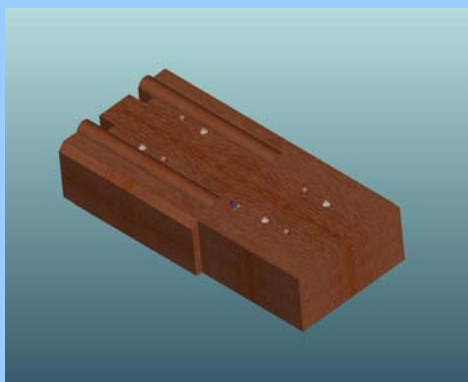

#### LES ANGLES A RECOUVREMENT

**BVB  
190**

**BVB Angle Gauche : 190x449x85**  
(chanfrein en façade)  
**Réf : ANG RC A190**  
Conditionnement : palette ou colis

Poids :

Par quantité de 10 unités

**BVB  
190**