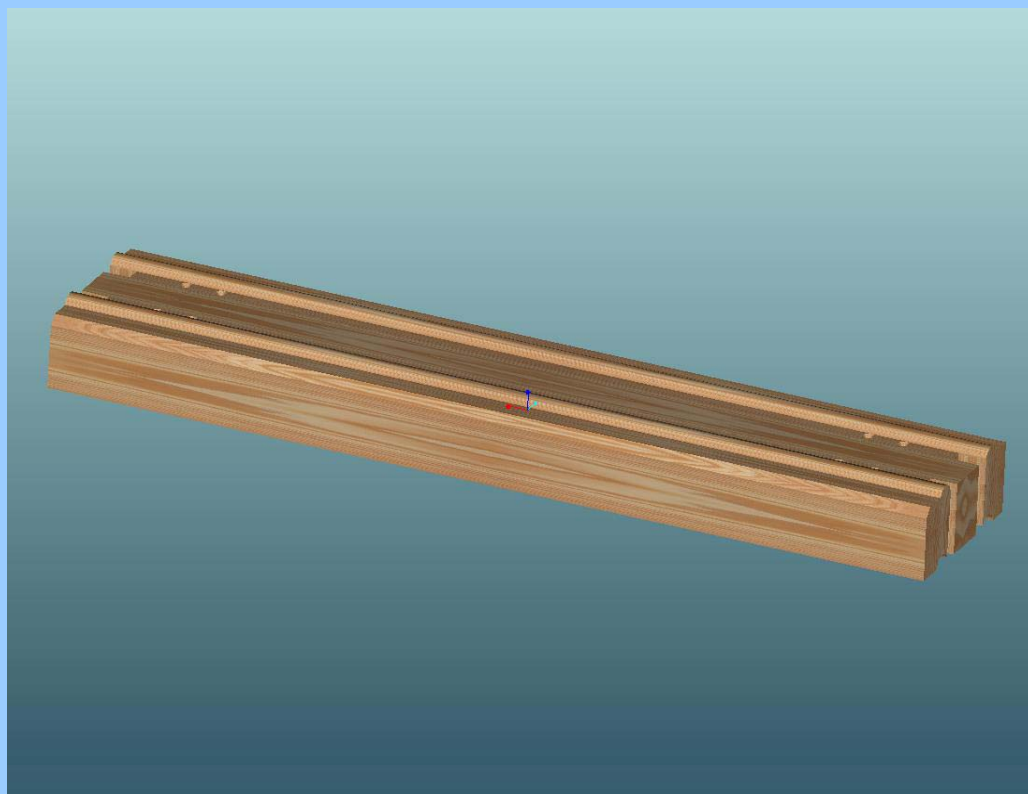

TOUTES GAMMES 190

CODE

LE LINTEAU EXTERIEUR 190x85

**BVB
190**

BVB Linteau: 190x2000x85
(Avec chanfrein)

**BVB
190**

BVB Linteau: 190x3000x85
(Avec chanfrein)

**BVB
190**

BVB Linteau: 190x4000x85
(Avec chanfrein)