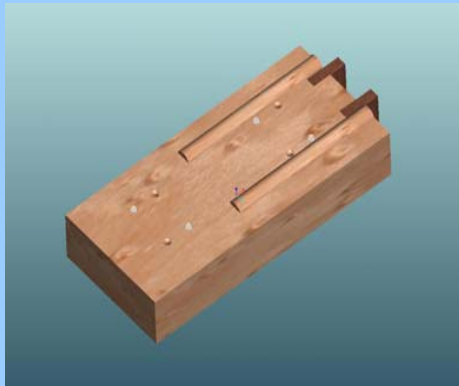

LE REFEND FACADE STANDARD

**BVB 6
190**

BVB Refend externe: 190x450x85
(chanfrein en bout)

Réf : REF EXT F 190

Conditionnement : palette ou colis

Poids :

Par quantité de 10 unités