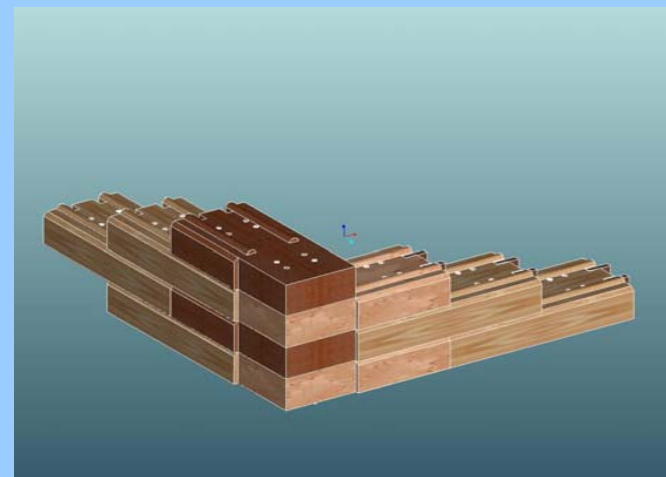

GAMME A RECOUVREMENT 190

CODE

LES ANGLES A RECOUVREMENT

**BVB
190**

BVB Angle Gauche : 190x449x85
(chanfrein en façade)
Réf : ANG RC A190
Conditionnement : palette ou colis

Poids :

Par quantité de 10 unités

**BVB
190**

BVB Angle Droit : 190x449x85
(chanfrein en façade)
Réf : ANG RC B190
Conditionnement : palette ou colis

Poids :

Par quantité de 10 unités

DEMO