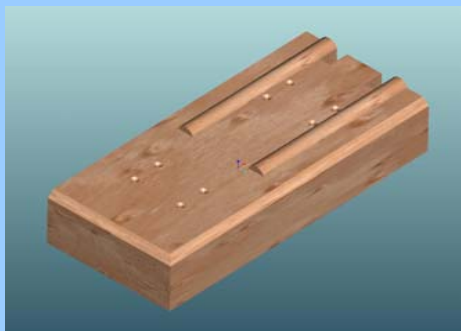

= 3.825m<sup>2</sup> .m3 par palette : 0.765

Poids : 170 Kg m<sup>2</sup> traité CL 4

Poids : 117.65 Kg m<sup>2</sup> sec 18%

23.529 BVB m<sup>2</sup>

**GAMME STANDARD 190**

**CODE**

**LES ANGLES SANS CANNELURE DEBOUCHANT**

**BVB 3  
190**

**BVB Angle Gauche : 190x450x85**  
(chanfrein gauche)  
**Réf : ANG A190**  
Conditionnement : palette ou colis

Poids :

Par quantité de 10 unités

**BVB 4  
190**

**BVB Angle Droit : 190x450x85**  
(chanfrein à droite)  
**Réf : ANG B190**  
Conditionnement : palette ou colis