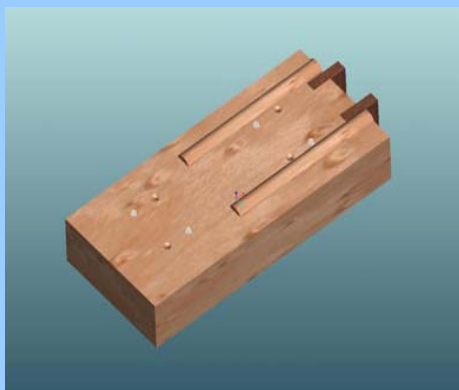

**BVB Refend extérieur: 190x450x85**

(Chanfrein à droite)

**Réf : REF EXT G 190**

Conditionnement : palette ou colis

Poids :

Par quantité de 10 unités

**LE REFEND EXTERIEUR STANDARD 200 (Repise de mur extérieur)**