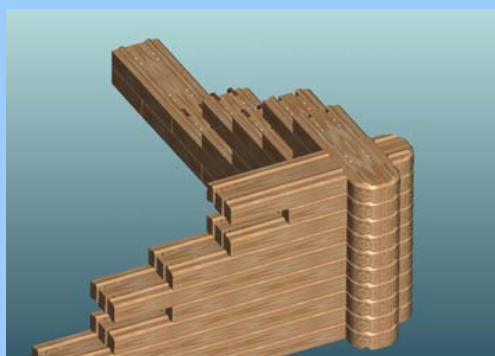

LE REFEND EXTERIEUR RUSTIQUE (Repise de mur extérieur)

**BVB
190**

BVB Refend extérieur: 190x820x85

(Chanfrein à gauche)

Réf : REF EXT D 190

Conditionnement : palette ou colis

Poids :

Par quantité de 10 unités