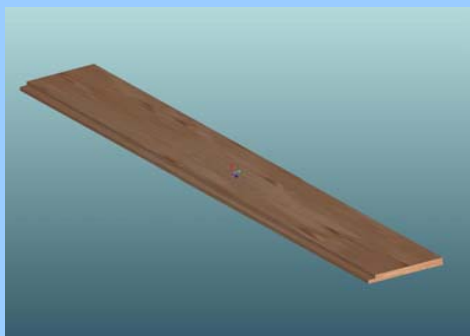

GAMME RECOUVREMENT 190

CODE

BARDAGE VERTICAL DE RECOUVREMENT ANGLE

**BVB
190**