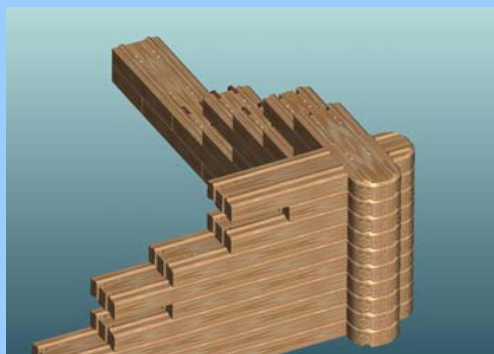

**BVB Angle Gauche : 190x820x85**  
(chanfrein en façade)  
**Réf : ANG RC A190**  
Conditionnement : palette ou colis

Poids :

Par quantité de 10 unités

**GAMME RUSTIQUE 190**

**CODE**

**LES ANGLES RUSTIQUES**

**BVB  
190**

**BVB Angle Droit : 190x570x85**  
(chanfrein en façade)  
**Réf : ANG RC B190**  
Conditionnement : palette ou colis

Poids :

Par quantité de 10 unités

**BVB  
190**

**BVB Angle Droit : 190x820x85**  
(chanfrein en façade)  
**Réf : ANG RC B190**  
Conditionnement : palette ou colis