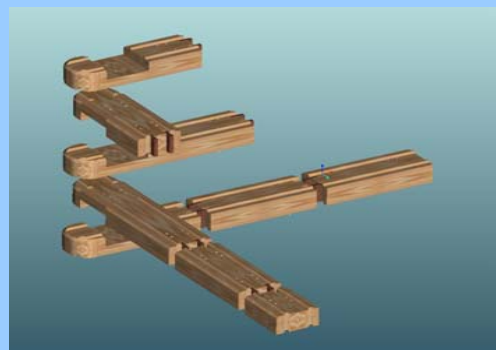

**GAMME RECOUVREMENT 190**

**CODE**

**BARDAGE VERTICAL DE RECOUVREMENT ANGLE**

**BVB  
190**

**BARDAGE VERTICAL DE RECOUVREMENT REFEND**

**BVB  
190**

**DEMO**

**GAMME RUSTIQUE 190**

**CODE**

**LES ANGLES RUSTIQUES**

**BVB  
190**

**BVB Angle Gauche : 190x570x85**  
(chanfrein en façade)  
**Réf : ANG RC A190**  
Conditionnement : palette ou colis

Poids :

Par quantité de 10 unités

**BVB  
190**