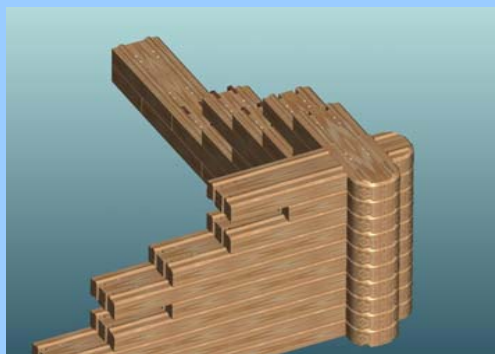

GAMME RUSTIQUE 190

CODE

LE REFEND EXTERIEUR RUSTIQUE (Repise de mur extérieur)

**BVB
190**

BVB Refend extérieur: 190x570x85

(Chanfrein à droite)

Réf : REF EXT G 190

Conditionnement : palette ou colis

Poids :

Par quantité de 10 unités