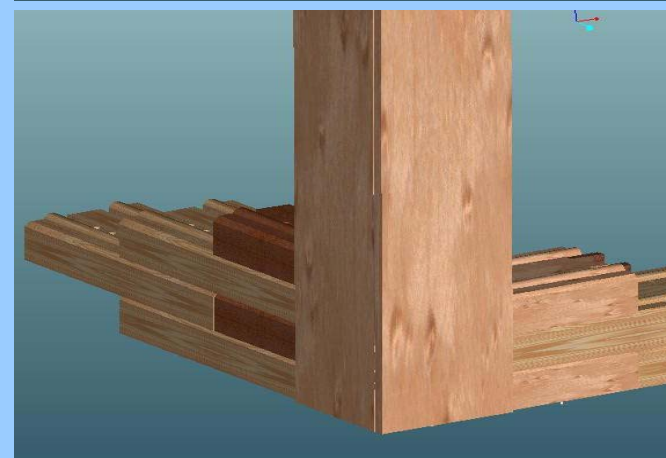

GAMME A RECOUVREMENT 190

CODE

LES ANGLES A RECOUVREMENT

**BVB
190**

BVB Angle Gauche : 190x449x85
(chanfrein en façade)
Réf : ANG RC A190
Conditionnement : palette ou colis

Poids :

Par quantité de 10 unités

**BVB
190**

BVB Angle Droit : 190x449x85
(chanfrein en façade)
Réf : ANG RC B190
Conditionnement : palette ou colis

Poids :

Par quantité de 10 unités

DEMO