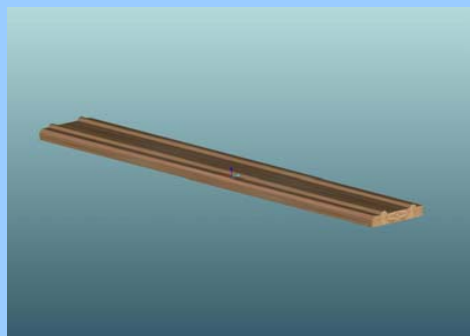

**BVB Linteau: 190x3000x85**  
(Pas de chanfrein)

**BVB  
190**

**BVB Linteau: 190x4000x85**  
(Pas de chanfrein)

**TOUTES GAMMES 190**

**CODE**

**PROFIL LISSE BASSE BVB 190x85**

**BVB  
190**

**Profil BVB 190x85 au mètre.  
(Avec Chanfrein)**

**PROFIL LISSE BASSE BVB 190x85**

**BVB  
190**

**Profil BVB 190x85 au mètre.  
(Sans Chanfrein, utilisation intérieure)**

**TOUTES GAMMES 190**

**CODE**

**PROFIL LISSE BASSE BVB 190x32**

**BVB  
190**

**Profil BVB 190x32 au mètre.  
(Avec Chanfrein)**

**PROFIL LISSE BASSE BVB 190x32**

**BVB  
190**

**Profil BVB 190x32 au mètre.  
(Sans Chanfrein, utilisation intérieure)**

**TOUTES GAMMES 190**

**CODE**

**PROFIL BVB 190x85**

**BVB  
190**

**Profil BVB 190x85 au mètre.  
Acec Chanfrein**