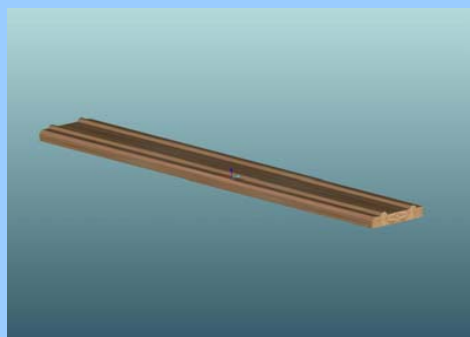

**BVB Linteau: 190x3000x85**  
(Pas de chanfrein)

**BVB  
190**

**BVB Linteau: 190x4000x85**  
(Pas de chanfrein)

**TOUTES GAMMES 190**

**CODE**

**PROFIL LISSE BASSE BVB 190x85**

**BVB  
190**

**Profil BVB 190x85 au mètre.  
(Avec Chanfrein)**

**PROFIL LISSE BASSE BVB 190x85**

**BVB  
190**

**Profil BVB 190x85 au mètre.  
(Sans Chanfrein, utilisation intérieure)**

**TOUTES GAMMES 190**

**CODE**

**PROFIL LISSE BASSE BVB 190x32**

**BVB  
190**

**Profil BVB 190x32 au mètre.  
(Avec Chanfrein)**

**PROFIL LISSE BASSE BVB 190x32**

**BVB  
190**

**Profil BVB 190x32 au mètre.  
(Sans Chanfrein, utilisation intérieure)**

**TOUTES GAMMES 190**

**CODE**

**PROFIL BVB 190x85**

**BVB  
190**

**Profil BVB 190x85 au mètre.  
Acec Chanfrein**