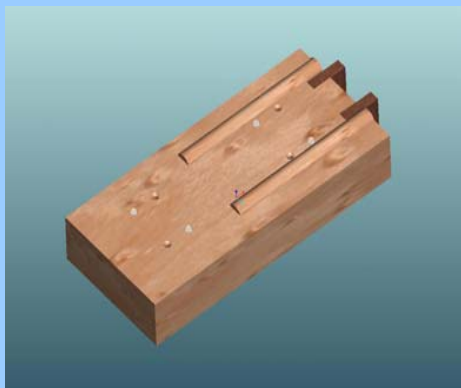

LE REFEND INTERNE A RECOUVREMENT

**BVB
190**

BVB Refend Interne: 190x449x85
(Pas de chanfrein)
Réf : REF INT RC 190
Conditionnement : palette ou colis

Poids :

Par quantité de 10 unités