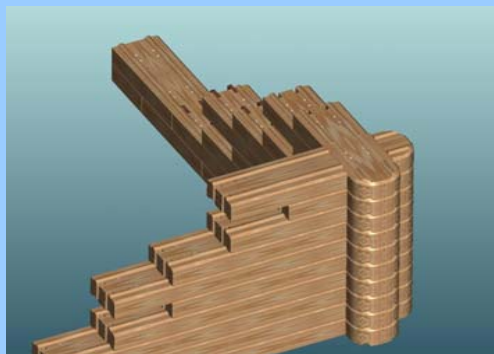

**CODE**

**LES ANGLES RUSTIQUES**

**BVB  
190**

**BVB Angle Gauche : 190x570x85**  
(chanfrein en façade)  
**Réf : ANG RC A190**  
Conditionnement : palette ou colis

Poids :

Par quantité de 10 unités

**BVB  
190**

**BVB Angle Gauche : 190x820x85**  
(chanfrein en façade)  
**Réf : ANG RC A190**  
Conditionnement : palette ou colis

Poids :

Par quantité de 10 unités

**GAMME RUSTIQUE 190**

**CODE**

**LES ANGLES RUSTIQUES**

**BVB  
190**

**BVB Angle Droit : 190x570x85**  
(chanfrein en façade)  
**Réf : ANG RC B190**  
Conditionnement : palette ou colis

Poids :

Par quantité de 10 unités

**BVB  
190**

**BVB Angle Droit : 190x820x85**  
(chanfrein en façade)  
**Réf : ANG RC B190**  
Conditionnement : palette ou colis