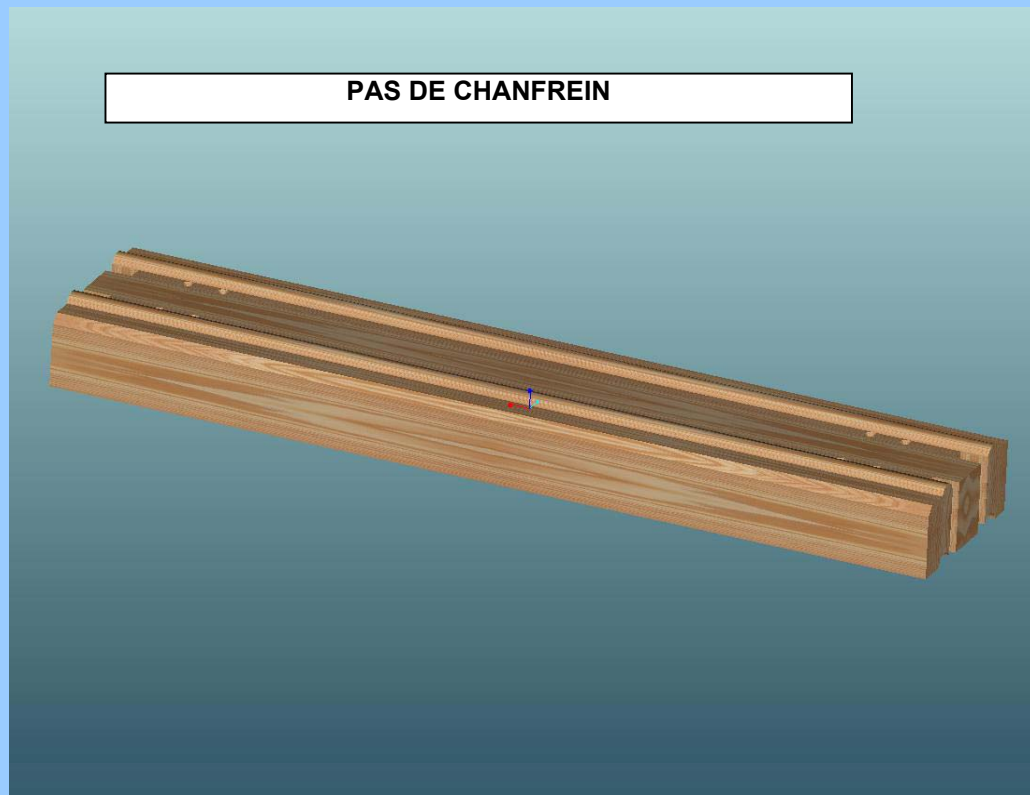

**BVB Linteau: 190x4000x85**  
(Avec chanfrein)

**TOUTES GAMMES 190**

**CODE**

**LE LINTEAU INTERIEUR 190x85**

**BVB  
190**

**PAS DE CHANFREIN**

**BVB Linteau: 190x2000x85**  
(Pas de chanfrein)

**BVB  
190**