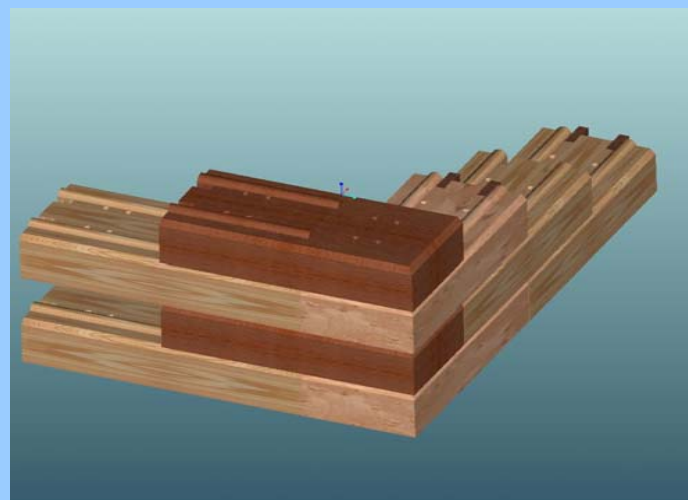

**BVB 3  
190**

**BVB Angle Gauche : 190x450x85**  
(chanfrein gauche)  
**Réf : ANG A190**  
Conditionnement : palette ou colis

Poids :

Par quantité de 10 unités

**BVB 4  
190**

**BVB Angle Droit : 190x450x85**  
(chanfrein à droite)  
**Réf : ANG B190**  
Conditionnement : palette ou colis

Poids :

Par quantité de 10 unités

**GAMME STANDARD 190**

**CODE**

**LE REFEND FACADE STANDARD**

**BVB 5  
190**

**BVB Refend façade: 190x700x85**  
(chanfrein en façade)

**Réf : REF F 190**