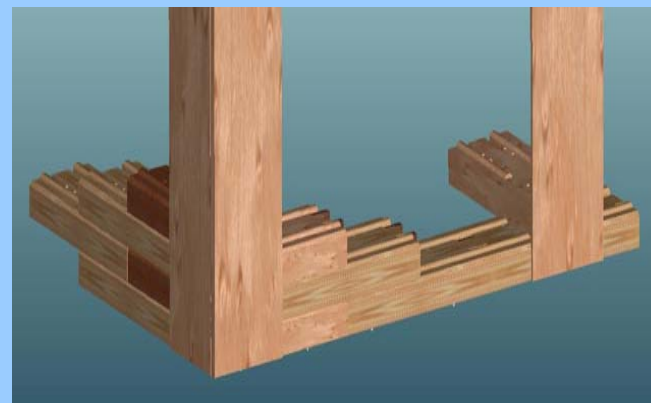

**GAMME RECOUVREMENT 190**

**CODE**

**BARDAGE VERTICAL DE RECOUVREMENT ANGLE**

**BVB  
190**

**BARDAGE VERTICAL DE RECOUVREMENT REFEND**

**BVB  
190**

**DEMO**

**GAMME RUSTIQUE 190**

**CODE**

**LES ANGLES RUSTIQUES**

**BVB  
190**

**BVB Angle Gauche : 190x570x85**  
(chanfrein en façade)  
**Réf : ANG RC A190**  
Conditionnement : palette ou colis

Poids :

Par quantité de 10 unités

**BVB  
190**