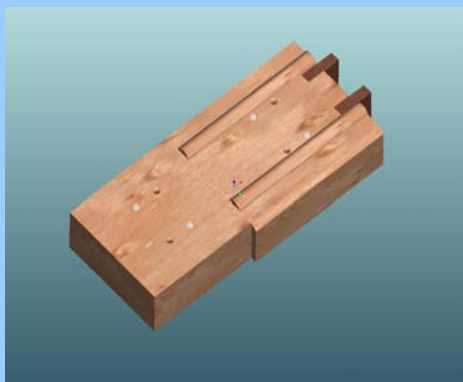

GAMME A RECOUVREMENT 190

CODE

LES ANGLES A RECOUVREMENT

**BVB
190**