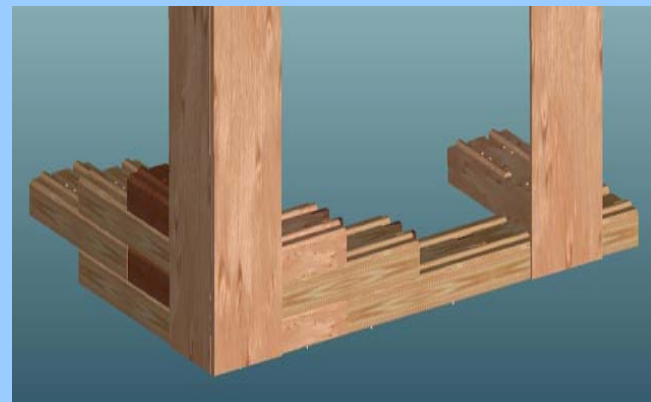

#### LE REFEND INTERNE A RECOUVREMENT

**BVB  
190**

**BVB Refend Interne: 190x449x85**  
(Pas de chanfrein)  
**Réf : REF INT RC 190**  
Conditionnement : palette ou colis

Poids :

Par quantité de 10 unités