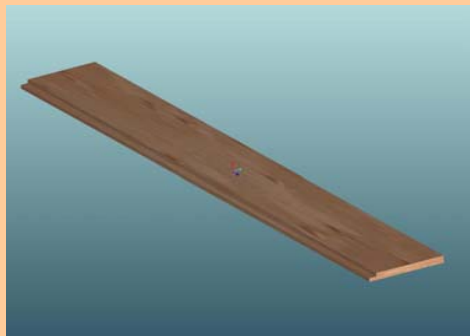

GAMME RECouvreMENT 140

CODE

BARDAGE VERTICAL DE RECouvreMENT ANGLE

**BVB
140**