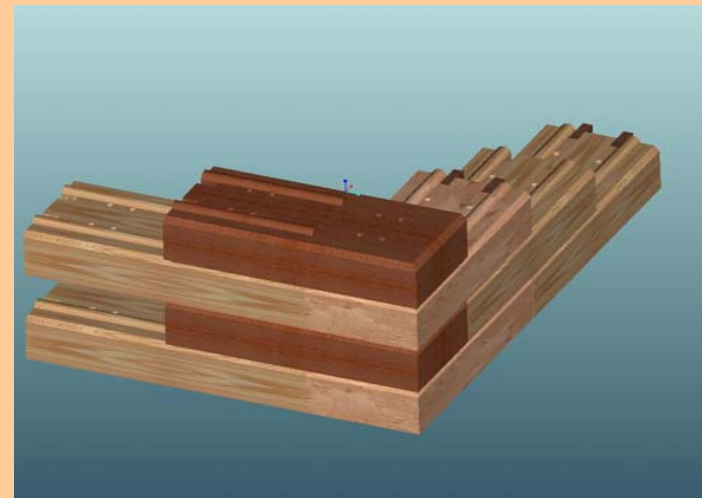

**BVB 3  
140**

**BVB Angle Gauche : 140x390x85**  
(chanfrein gauche)  
**Réf : ANG A140**  
Conditionnement : palette ou colis

Poids :

Par quantité de 10 unités

**BVB 4  
140**

**BVB Angle Droit : 140x390x85**  
(chanfrein à droite)  
**Réf : ANG B140**  
Conditionnement : palette ou colis

Poids :

Par quantité de 10 unités

**GAMME STANDARD 140**

**CODE**

**LE REFEND FACADE STANDARD**

**BVB 5  
140**

**BVB Refend façade: 140x640x85**

(chanfrein en façade)