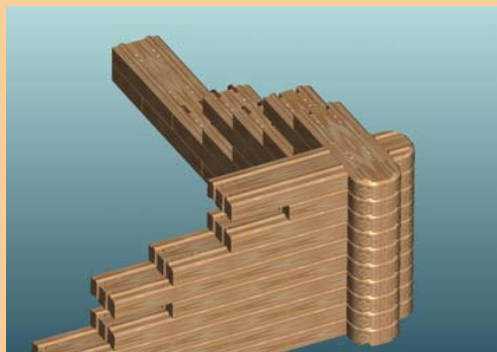

LE REFEND EXTERIEUR RUSTIQUE (Repise de mur extérieur)

**BVB
140**

BVB Refend extérieur: 140x810x85
(Chanfrein à gauche)
Réf : REF EXT D 140
Conditionnement : palette ou colis

Poids :

Par quantité de 10 unités