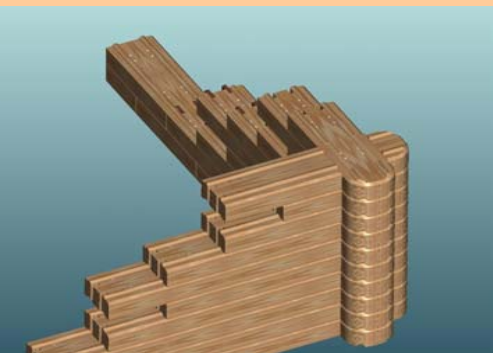

### LES ANGLES RUSTIQUES

**BVB  
140**

**BVB Angle Droit : 140x510x85**

(chanfrein en façade)

**Réf : ANG RC B140**

Conditionnement : palette ou colis

Poids :

Par quantité de 10 unités

**BVB  
140**

**BVB Angle Droit : 140x810x85**

(chanfrein en façade)

**Réf : ANG RC B140**

Conditionnement : palette ou colis

Poids :

Par quantité de 10 unités