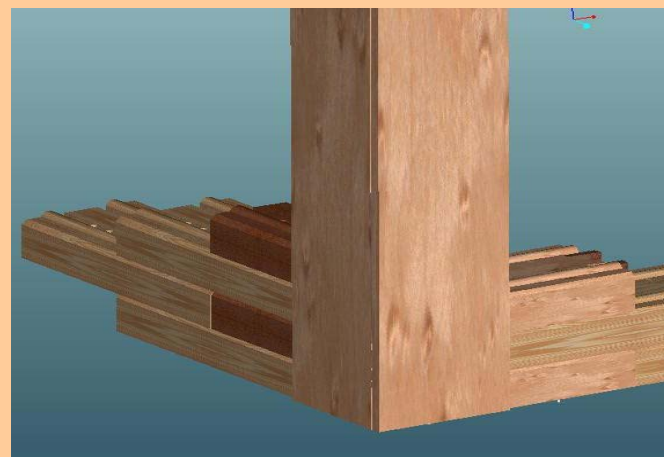

**GAMME A RECOUVREMENT 140**

**CODE**

**LES ANGLES A RECOUVREMENT**

**BVB  
140**

**BVB Angle Gauche : 140x389x85**  
(chanfrein en façade)  
**Réf : ANG RC A140**  
Conditionnement : palette ou colis

Poids :

Par quantité de 10 unités

**BVB  
140**

**BVB Angle Droit : 140x389x85**  
(chanfrein en façade)  
**Réf : ANG RC B140**  
Conditionnement : palette ou colis

Poids :

Par quantité de 10 unités

**DEMO**