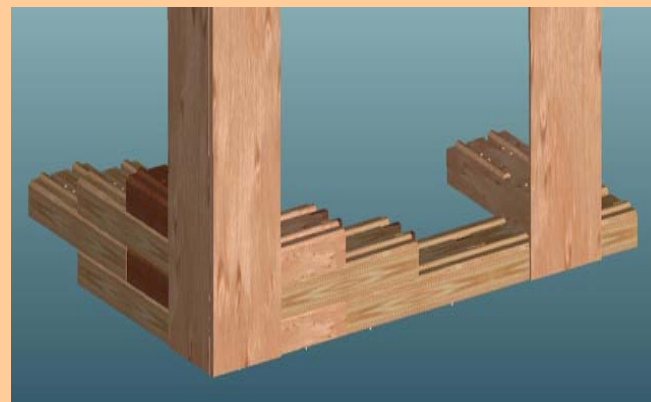

**GAMME RECouvreMENT 140**

**CODE**

**BARDAGE VERTICAL DE RECouvreMENT ANGLE**

**BVB  
140**

**DEMO**

**BARDAGE VERTICAL DE RECouvreMENT REFEND**

**BVB  
140**

**GAMME RUSTIQUE 140**

**CODE**

**LES ANGLES RUSTIQUES**

**BVB  
140**

**BVB Angle Gauche : 140x510x85**

(chanfrein en façade)

**Réf : ANG RC A140**

Conditionnement : palette ou colis

Poids :