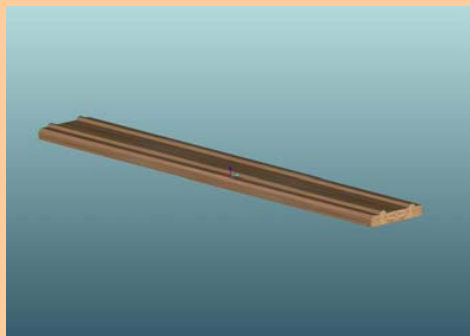

**BVB  
140**

**BVB Linteau: 140x3000x85**  
(Pas de chanfrein)

**BVB  
140**

**BVB Linteau: 140x4000x85**  
(Pas de chanfrein)

**TOUTES GAMMES 140**

**CODE**

**PROFIL LISSE BASSE BVB 140x85**

**BVB  
140**

**Profil BVB 140x85 au mètre.  
(Avec Chanfrein)**

**PROFIL LISSE BASSE BVB 140x85**

**BVB  
140**

**Profil BVB 140x85 au mètre.  
(Sans Chanfrein, utilisation intérieure)**

**TOUTES GAMMES 140**

**CODE**

**PROFIL LISSE BASSE BVB 140x32**

**BVB  
140**

**Profil BVB 140x32 au mètre.  
(Avec Chanfrein)**

**PROFIL LISSE BASSE BVB 140x32**

**BVB  
140**

**Profil BVB 140x32 au mètre.  
(Sans Chanfrein, utilisation intérieure)**

**TOUTES GAMMES 140**