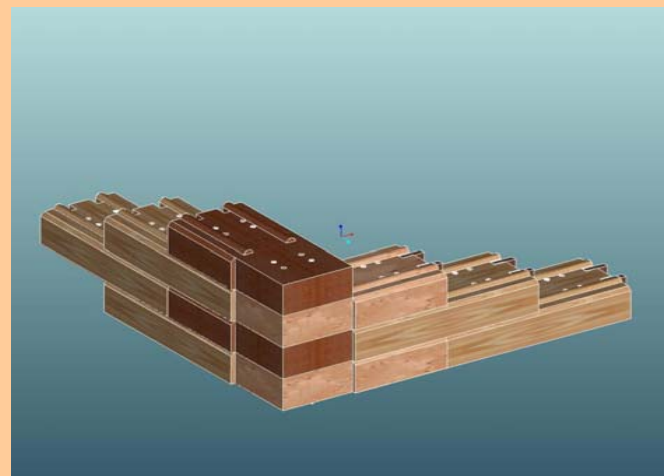

**GAMME A RECOUVREMENT 140**

**CODE**

**LES ANGLES A RECOUVREMENT**

**BVB  
140**

**BVB Angle Gauche : 140x389x85**  
(chanfrein en façade)  
**Réf : ANG RC A140**  
Conditionnement : palette ou colis

Poids :

Par quantité de 10 unités

**BVB  
140**

**BVB Angle Droit : 140x389x85**  
(chanfrein en façade)  
**Réf : ANG RC B140**  
Conditionnement : palette ou colis

Poids :

Par quantité de 10 unités

**DEMO**