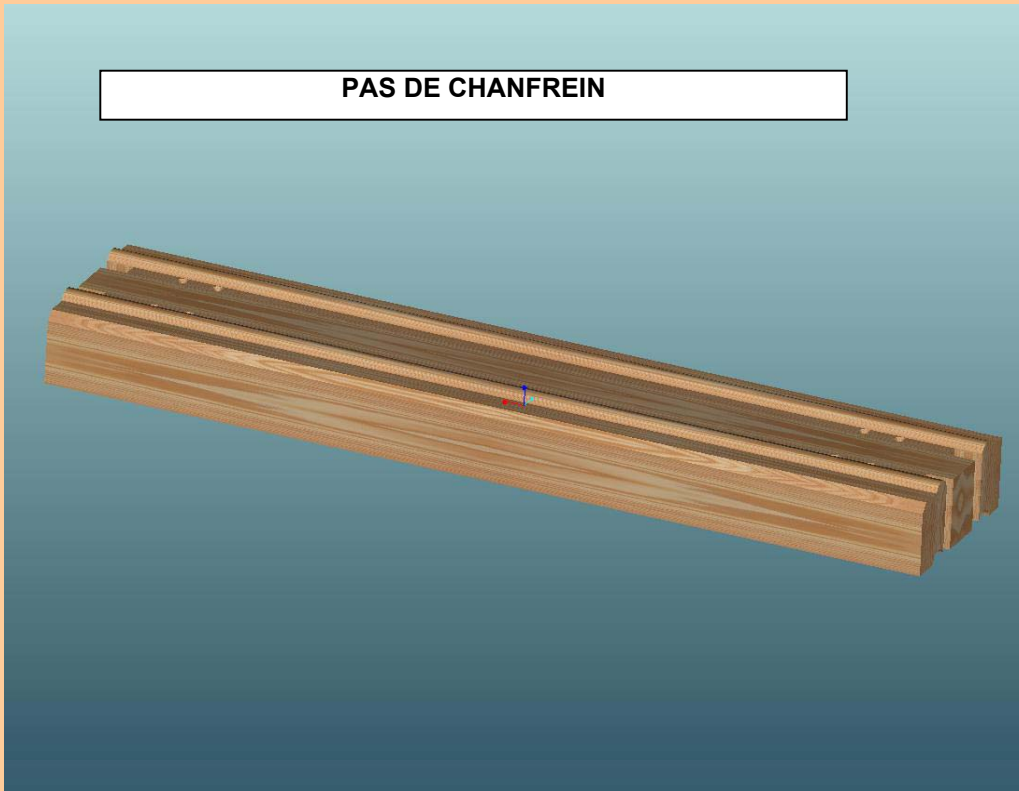

TOUTES GAMMES 140

CODE

LE LINTEAU INTERIEUR 140x85

**BVB
140**

PAS DE CHANFREIN

BVB Linteau: 140x2000x85
(Pas de chanfrein)

**BVB
140**

BVB Linteau: 140x3000x85
(Pas de chanfrein)

**BVB
140**

BVB Linteau: 140x4000x85
(Pas de chanfrein)