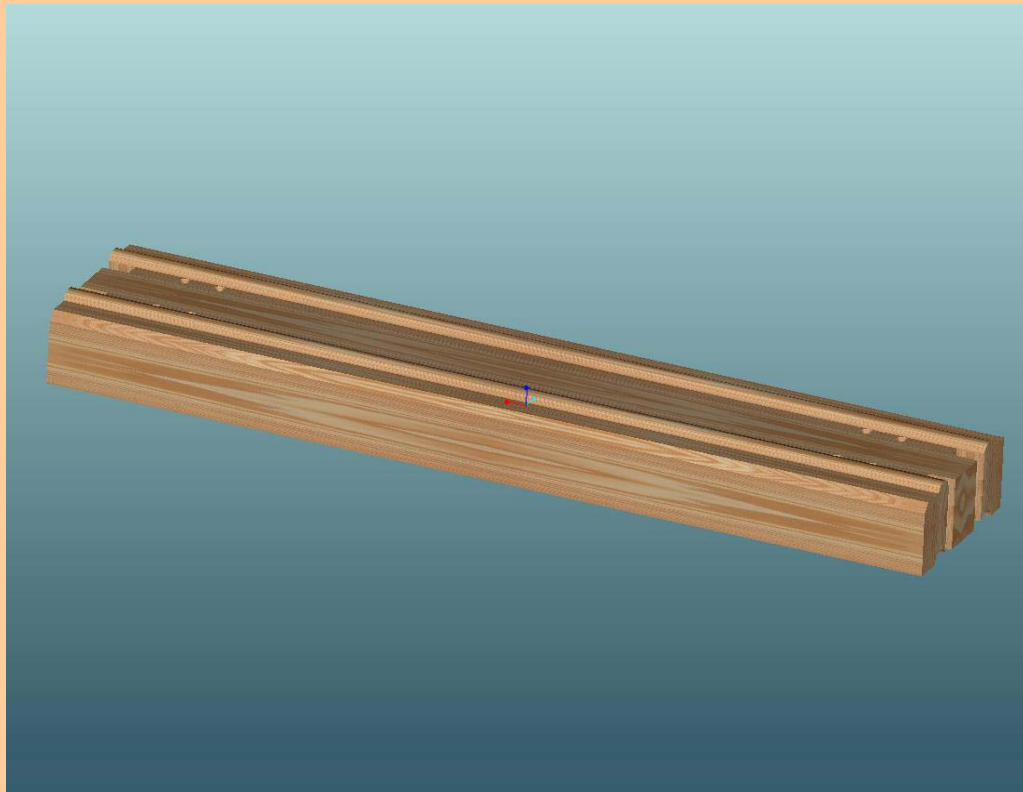

TOUTES GAMMES 140

CODE

LE LINTEAU EXTERIEUR 200x85

**BVB
140**

BVB Linteau: 140x2000x85
(Avec chanfrein)

**BVB
140**

BVB Linteau: 140x3000x85
(Avec chanfrein)

**BVB
140**

BVB Linteau: 140x4000x85
(Avec chanfrein)