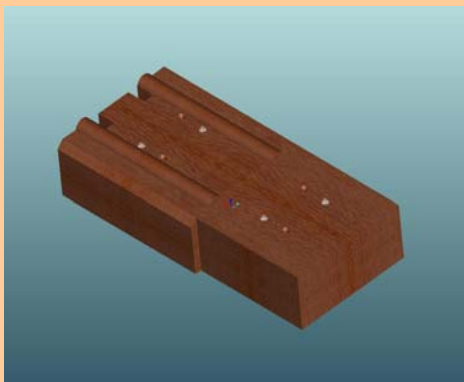

BVB Angle Gauche : 140x389x85
(chanfrein en façade)
Réf : ANG RC A140
Conditionnement : palette ou colis

Poids :

Par quantité de 10 unités

**BVB
140**