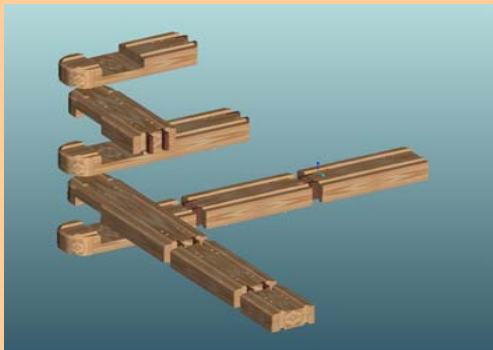

BVB Angle Gauche : 140x810x85

(chanfrein en façade)

Réf : ANG RC A140

Conditionnement : palette ou colis

Poids :

Par quantité de 10 unités