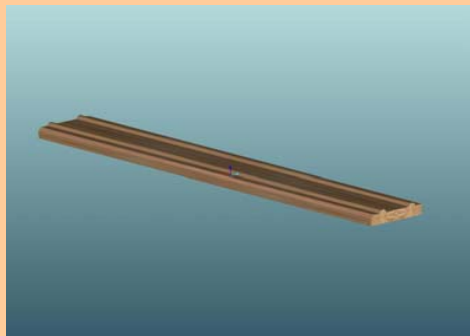

**BVB  
140**

**BVB Linteau: 140x3000x85**  
(Pas de chanfrein)

**BVB  
140**

**BVB Linteau: 140x4000x85**  
(Pas de chanfrein)

**TOUTES GAMMES 140**

**CODE**

**PROFIL LISSE BASSE BVB 140x85**

**BVB  
140**

**Profil BVB 140x85 au mètre.  
(Avec Chanfrein)**

**PROFIL LISSE BASSE BVB 140x85**

**BVB  
140**

**Profil BVB 140x85 au mètre.  
(Sans Chanfrein, utilisation intérieure)**

**TOUTES GAMMES 140**

**CODE**

**PROFIL LISSE BASSE BVB 140x32**

**BVB  
140**

**Profil BVB 140x32 au mètre.  
(Avec Chanfrein)**

**PROFIL LISSE BASSE BVB 140x32**

**BVB  
140**

**Profil BVB 140x32 au mètre.  
(Sans Chanfrein, utilisation intérieure)**

**TOUTES GAMMES 140**