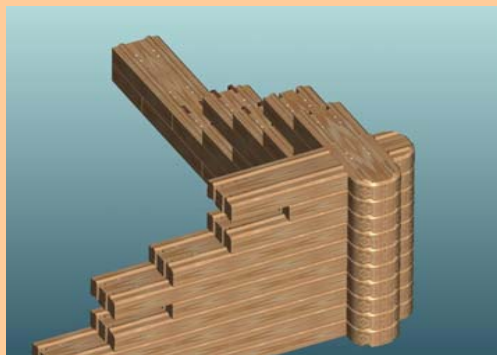

GAMME RUSTIQUE 140

CODE

LE REFEND EXTERIEUR RUSTIQUE (Repise de mur extérieur)

**BVB
140**

BVB Refend extérieur: 140x510x85
(Chanfrein à droite)
Réf : REF EXT G 140
Conditionnement : palette ou colis

Poids :

Par quantité de 10 unités